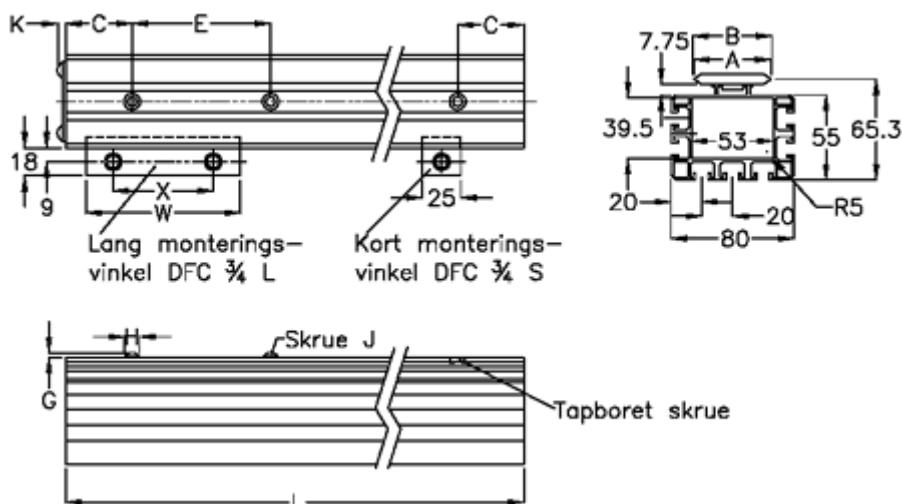

Varenummer: 0571329663

Beskrivelse: Hepco GV3 bjælkeskinne SB S 35 L2966 P2

Mål

A	= 35	K	= 5.5
B	= 35.81	Kort monteringsvinkel	= DFC3L
C	= 43	L	= 2966
E	= 90	Lang monteringsvinkel	= DFC3S
For leje	= AU 35 25	Præcisionstype	= P2
G	= 3.3	vægt kg/1000	= 4.3
H	= 10.5	W	= 75
J	= M6	x	= 48